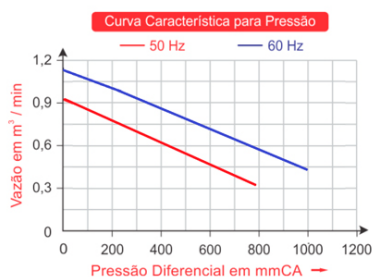

2CBR 010 15 SM

Código: 001.010

**COMPRESSOR RADIAL
SIMPLES ESTÁGIO
MOTOR MONOFÁSICO**

TIPO	Mono Estágio
MOTOR ELÉTRICO	0,23 kW, 0,30 cv, Monofásico , 127 / 230 Volts, 1,7 / 1,5 ampéres, 50 / 60 Hz
VÁCUO MÁX.	900 mmCA
PRESSÃO MÁX.	1.000 mmCA
VAZÃO MÁX.	1,42 m ³ /min
PRESSÃO SONORA	48 dB(a)
PESO LÍQUIDO	8/6 kg