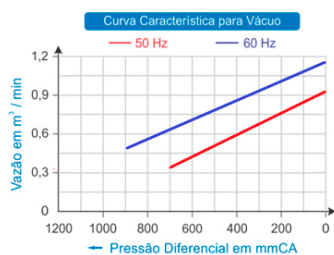

2CBR 010 15 SM

Código: 001.010

**COMPRESSOR RADIAL
SIMPLES ESTÁGIO
MOTOR MONOFÁSICO**

TIPO	Mono Estágio
MOTOR ELÉTRICO	0,23 kW, 0,30 cv, Monofásico , 127 / 230 Volts, 1,7 / 1,5 ampéres, 50 / 60 Hz
VÁCUO MÁX.	900 mmCA
PRESSÃO MÁX.	1.000 mmCA
VAZÃO MÁX.	1,42 m ³ /min
PRESSÃO SONORA	48 dB(a)
PESO LÍQUIDO	8/6 kg