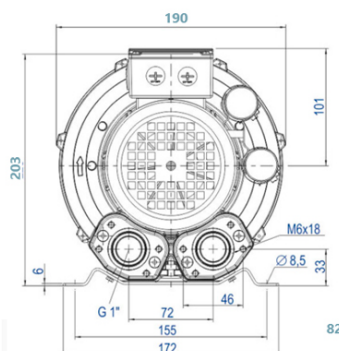

2CBR 010 15 SM

Código: 001.010

**COMPRESSOR RADIAL
SIMPLES ESTÁGIO
MOTOR MONOFÁSICO**

TIPO	Mono Estágio
MOTOR ELÉTRICO	0,23 kW, 0,30 cv, Monofásico , 127 / 230 Volts, 1,7 / 1,5 ampéres, 50 / 60 Hz
VÁCUO MÁX.	900 mmCA
PRESSÃO MÁX.	1.000 mmCA
VAZÃO MÁX.	1,42 m ³ /min
PRESSÃO SONORA	48 dB(a)
PESO LÍQUIDO	8/6 kg