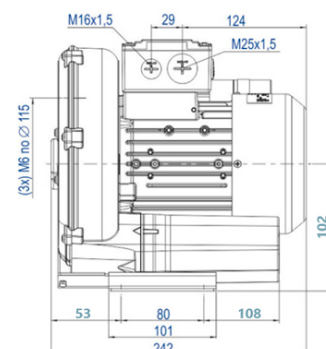

2CBR 010 15 SM

Código: 001.010

**COMPRESSOR RADIAL
SIMPLES ESTÁGIO
MOTOR MONOFÁSICO**

TIPO	Mono Estágio
MOTOR ELÉTRICO	0,23 kW, 0,30 cv, Monofásico , 127 / 230 Volts, 1,7 / 1,5 ampéres, 50 / 60 Hz
VÁCUO MÁX.	900 mmCA
PRESSÃO MÁX.	1.000 mmCA
VAZÃO MÁX.	1,42 m ³ /min
PRESSÃO SONORA	48 dB(a)
PESO LÍQUIDO	8/6 kg