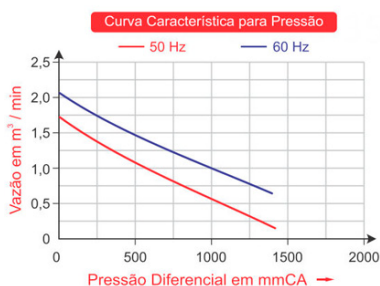

2CBR 230 15 SM

Código: 003.230

**COMPRESSOR RADIAL
SIMPLES ESTÁGIO
MOTOR MONOFÁSICO**

TIPO	Mono Estágio
MOTOR ELÉTRICO	0,45 kW, 0,60 cv, Monofásico , 127 / 230 Volts, 6,0 / 3,0 Ampéres, 50 / 60 Hz
VÁCUO MÁX.	1.300 mmCA
PRESSÃO MÁX.	1.400 mmCA
VAZÃO MÁX.	2,02 m ³ /min
PRESSÃO SONORA	57 dB(a)
PESO LÍQUIDO	14/12 kg