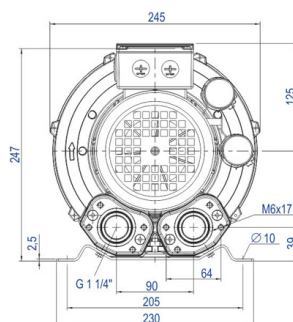

2CBR 230 15 SM

Código: 003.230

**COMPRESSOR RADIAL
SIMPLES ESTÁGIO
MOTOR MONOFÁSICO**

TIPO	Mono Estágio
MOTOR ELÉTRICO	0,45 kW, 0,60 cv, Monofásico , 127 / 230 Volts, 6,0 / 3,0 Ampéres, 50 / 60 Hz
VÁCUO MÁX.	1.300 mmCA
PRESSÃO MÁX.	1.400 mmCA
VAZÃO MÁX.	2,02 m ³ /min
PRESSÃO SONORA	57 dB(a)
PESO LÍQUIDO	14/12 kg