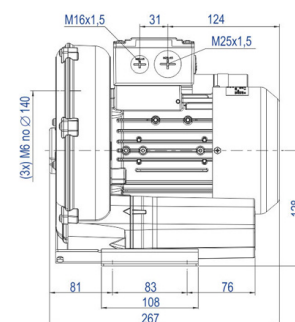

2CBR 230 15 SM

Código: 003.230

**COMPRESSOR RADIAL
SIMPLES ESTÁGIO
MOTOR MONOFÁSICO**

TIPO	Mono Estágio
MOTOR ELÉTRICO	0,45 kW, 0,60 cv, Monofásico , 127 / 230 Volts, 6,0 / 3,0 Ampéres, 50 / 60 Hz
VÁCUO MÁX.	1.300 mmCA
PRESSÃO MÁX.	1.400 mmCA
VAZÃO MÁX.	2,02 m ³ /min
PRESSÃO SONORA	57 dB(a)
PESO LÍQUIDO	14/12 kg