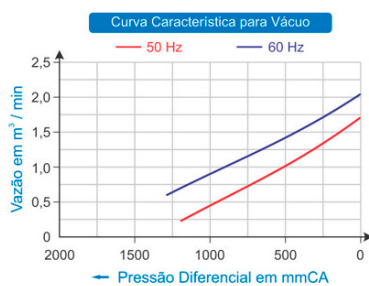

2CBR 230 15 SM

Código: 003.230

**COMPRESSOR RADIAL
SIMPLES ESTÁGIO
MOTOR MONOFÁSICO**

TIPO	Mono Estágio
MOTOR ELÉTRICO	0,45 kW, 0,60 cv, Monofásico , 127 / 230 Volts, 6,0 / 3,0 Ampéres, 50 / 60 Hz
VÁCUO MÁX.	1.300 mmCA
PRESSÃO MÁX.	1.400 mmCA
VAZÃO MÁX.	2,02 m ³ /min
PRESSÃO SONORA	57 dB(a)
PESO LÍQUIDO	14/12 kg