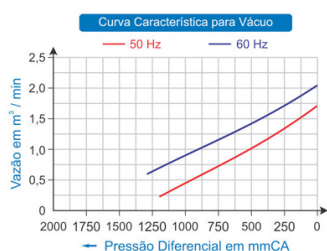

2CBR 230 16 ST

Código: 007.230

**COMPRESSOR RADIAL
SIMPLES ESTÁGIO
MOTOR TRIFÁSICO**

TIPO	Mono Estágio
MOTOR ELÉTRICO	0,50 kW, 0,67 cv, Trifásico, 220-275D / 380-480Y, 2,6 / 1,5 ampéres, 50 / 60 Hz
VÁCUO MÁX.	1.500 mmCA
PRESSÃO MÁX.	1.550 mmCA
VAZÃO MÁX.	2,00 m ³ /min
PRESSÃO SONORA	56 dB(a)
PESO LÍQUIDO	11,0 kg