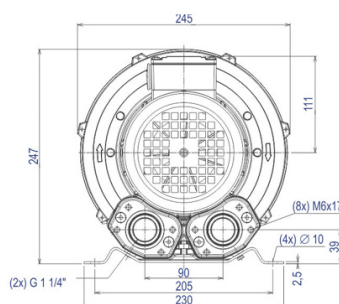

2CBR 230 16 ST

Código: 007.230

**COMPRESSOR RADIAL
SIMPLES ESTÁGIO
MOTOR TRIFÁSICO**

TIPO	Mono Estágio
MOTOR ELÉTRICO	0,50 kW, 0,67 cv, Trifásico, 220-275D / 380-480Y, 2,6 / 1,5 ampéres, 50 / 60 Hz
VÁCUO MÁX.	1.500 mmCA
PRESSÃO MÁX.	1.550 mmCA
VAZÃO MÁX.	2,00 m ³ /min
PRESSÃO SONORA	56 dB(a)
PESO LÍQUIDO	11,0 kg