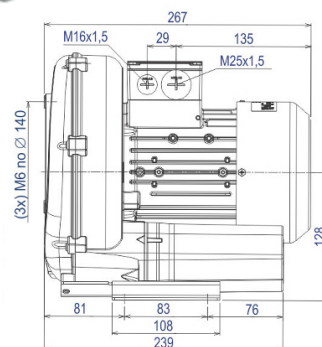

2CBR 230 16 ST

Código: 007.230

**COMPRESSOR RADIAL
SIMPLES ESTÁGIO
MOTOR TRIFÁSICO**

TIPO	Mono Estágio
MOTOR ELÉTRICO	0,50 kW, 0,67 cv, Trifásico, 220-275D / 380-480Y, 2,6 / 1,5 ampéres, 50 / 60 Hz
VÁCUO MÁX.	1.500 mmCA
PRESSÃO MÁX.	1.550 mmCA
VAZÃO MÁX.	2,00 m ³ /min
PRESSÃO SONORA	56 dB(a)
PESO LÍQUIDO	11,0 kg