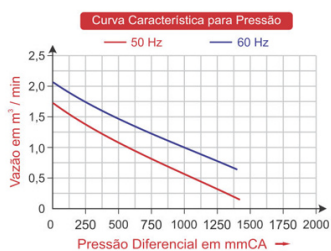

2CBR 230 16 ST

Código: 007.230

**COMPRESSOR RADIAL
SIMPLES ESTÁGIO
MOTOR TRIFÁSICO**

TIPO	Mono Estágio
MOTOR ELÉTRICO	0,50 kW, 0,67 cv, Trifásico, 220-275D / 380-480Y, 2,6 / 1,5 ampéres, 50 / 60 Hz
VÁCUO MÁX.	1.500 mmCA
PRESSÃO MÁX.	1.550 mmCA
VAZÃO MÁX.	2,00 m ³ /min
PRESSÃO SONORA	56 dB(a)
PESO LÍQUIDO	11,0 kg