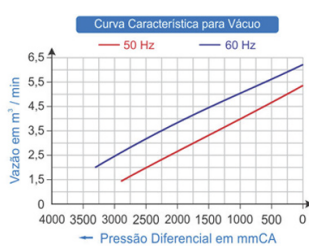

2CBR 710 36 ST

Código: 013.710

**COMPRESSOR RADIAL
SIMPLES ESTÁGIO
MOTOR TRIFÁSICO**

| | |
|-----------------------|---|
| TIPO | Mono Estágio |
| MOTOR ELÉTRICO | 4,60kW, 6,17 cv, Trifásico, 220-290D/380-500Y Volts, 14,4/8,2 Ampéres, 50 / 60 Hz |
| VÁCUO MÁX. | 3.300mmCA |
| PRESSÃO MÁX. | 3.300 mmCA |
| VAZÃO MÁX. | 6,25 m ³ /min |
| PRESSÃO SONORA | 72 dB(a) |
| PESO LÍQUIDO | 52,0 kg |