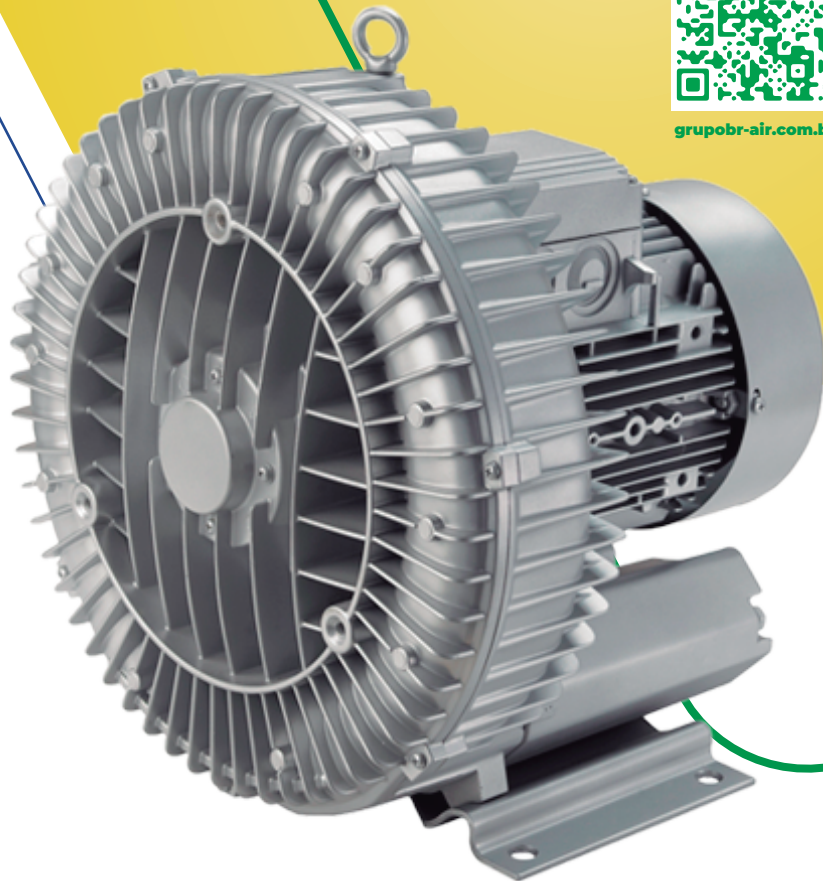

2CBR 710 36 ST

Código: 013.710

**COMPRESSOR RADIAL
SIMPLES ESTÁGIO
MOTOR TRIFÁSICO**

| | |
|-----------------------|---|
| TIPO | Mono Estágio |
| MOTOR ELÉTRICO | 4,60kW, 6,17 cv, Trifásico, 220-290D/380-500Y Volts, 14,4/8,2 Ampéres, 50 / 60 Hz |
| VÁCUO MÁX. | 3.300mmCA |
| PRESSÃO MÁX. | 3.300 mmCA |
| VAZÃO MÁX. | 6,25 m ³ /min |
| PRESSÃO SONORA | 72 dB(a) |
| PESO LÍQUIDO | 52,0 kg |