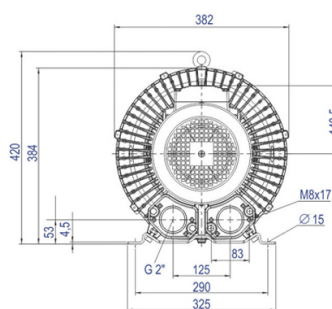

2CBR 710 36 ST

Código: 013.710

**COMPRESSOR RADIAL
SIMPLES ESTÁGIO
MOTOR TRIFÁSICO**

| | |
|-----------------------|---|
| TIPO | Mono Estágio |
| MOTOR ELÉTRICO | 4,60kW, 6,17 cv, Trifásico, 220-290D/380-500Y Volts, 14,4/8,2 Ampéres, 50 / 60 Hz |
| VÁCUO MÁX. | 3.300mmCA |
| PRESSÃO MÁX. | 3.300 mmCA |
| VAZÃO MÁX. | 6,25 m ³ /min |
| PRESSÃO SONORA | 72 dB(a) |
| PESO LÍQUIDO | 52,0 kg |