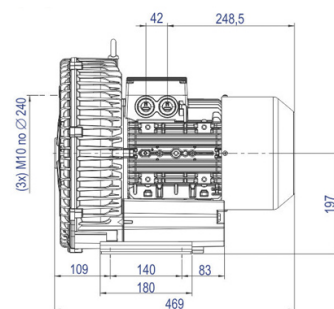

2CBR 710 36 ST

Código: 013.710

**COMPRESSOR RADIAL
SIMPLES ESTÁGIO
MOTOR TRIFÁSICO**

| | |
|-----------------------|---|
| TIPO | Mono Estágio |
| MOTOR ELÉTRICO | 4,60kW, 6,17 cv, Trifásico, 220-290D/380-500Y Volts, 14,4/8,2 Ampéres, 50 / 60 Hz |
| VÁCUO MÁX. | 3.300mmCA |
| PRESSÃO MÁX. | 3.300 mmCA |
| VAZÃO MÁX. | 6,25 m ³ /min |
| PRESSÃO SONORA | 72 dB(a) |
| PESO LÍQUIDO | 52,0 kg |