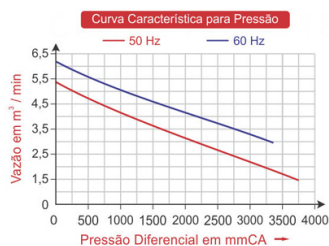

2CBR 710 36 ST

Código: 013.710

**COMPRESSOR RADIAL
SIMPLES ESTÁGIO
MOTOR TRIFÁSICO**

| | |
|-----------------------|---|
| TIPO | Mono Estágio |
| MOTOR ELÉTRICO | 4,60kW, 6,17 cv, Trifásico, 220-290D/380-500Y Volts, 14,4/8,2 Ampéres, 50 / 60 Hz |
| VÁCUO MÁX. | 3.300mmCA |
| PRESSÃO MÁX. | 3.300 mmCA |
| VAZÃO MÁX. | 6,25 m ³ /min |
| PRESSÃO SONORA | 72 dB(a) |
| PESO LÍQUIDO | 52,0 kg |