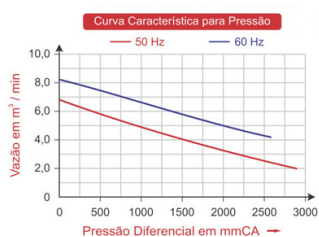

2CBR 730 36 ST

Código: 014.730

**COMPRESSOR RADIAL
SIMPLES ESTÁGIO
MOTOR TRIFÁSICO**

TIPO	Mono Estágio
MOTOR ELÉTRICO	4,60kW, 6,17 cv, Trifásico, 220-290D/380-500Y Volts, 14,4/8,2 Ampéres, 50 / 60 Hz
VÁCUO MÁX.	2.600mmCA
PRESSÃO MÁX.	2.600 mmCA
VAZÃO MÁX.	8,33m ³ /min
PRESSÃO SONORA	73 dB(a)
PESO LÍQUIDO	52,0 kg