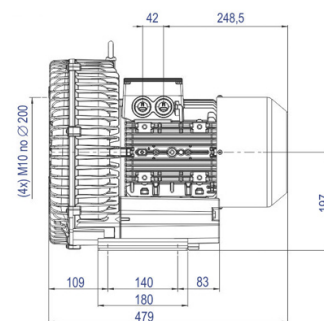

2CBR 730 36 ST

Código: 014.730

**COMPRESSOR RADIAL
SIMPLES ESTÁGIO
MOTOR TRIFÁSICO**

TIPO	Mono Estágio
MOTOR ELÉTRICO	4,60kW, 6,17 cv, Trifásico, 220-290D/380-500Y Volts, 14,4/8,2 Ampéres, 50 / 60 Hz
VÁCUO MÁX.	2.600mmCA
PRESSÃO MÁX.	2.600 mmCA
VAZÃO MÁX.	8,33m ³ /min
PRESSÃO SONORA	73 dB(a)
PESO LÍQUIDO	52,0 kg