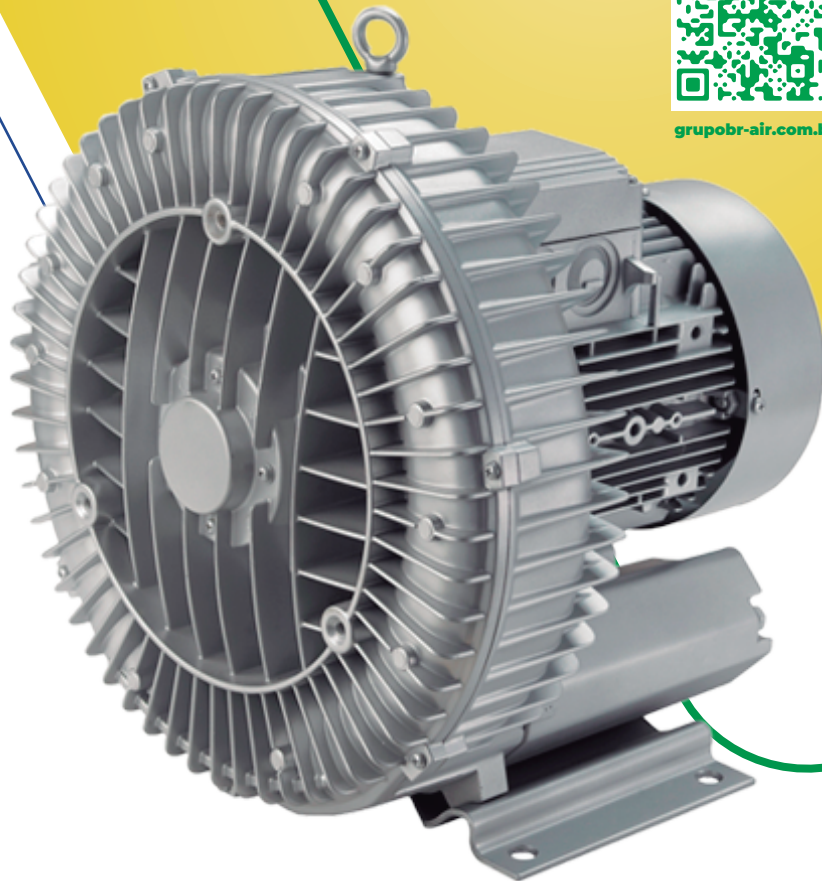

2CBR 730 36 ST

Código: 014.730

**COMPRESSOR RADIAL
SIMPLES ESTÁGIO
MOTOR TRIFÁSICO**

TIPO	Mono Estágio
MOTOR ELÉTRICO	4,60kW, 6,17 cv, Trifásico, 220-290D/380-500Y Volts, 14,4/8,2 Ampéres, 50 / 60 Hz
VÁCUO MÁX.	2.600mmCA
PRESSÃO MÁX.	2.600 mmCA
VAZÃO MÁX.	8,33m ³ /min
PRESSÃO SONORA	73 dB(a)
PESO LÍQUIDO	52,0 kg