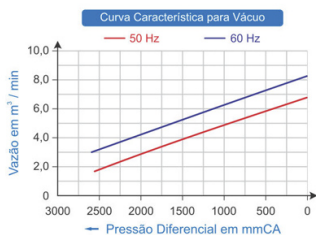

2CBR 730 36 ST

Código: 014.730

**COMPRESSOR RADIAL
SIMPLES ESTÁGIO
MOTOR TRIFÁSICO**

TIPO	Mono Estágio
MOTOR ELÉTRICO	4,60kW, 6,17 cv, Trifásico, 220-290D/380-500Y Volts, 14,4/8,2 Ampéres, 50 / 60 Hz
VÁCUO MÁX.	2.600mmCA
PRESSÃO MÁX.	2.600 mmCA
VAZÃO MÁX.	8,33m ³ /min
PRESSÃO SONORA	73 dB(a)
PESO LÍQUIDO	52,0 kg