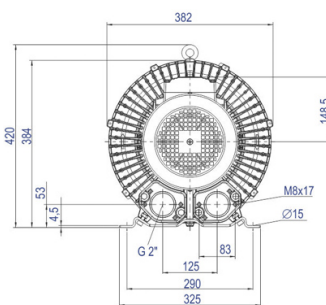

2CBR 730 36 ST

Código: 014.730

**COMPRESSOR RADIAL
SIMPLES ESTÁGIO
MOTOR TRIFÁSICO**

TIPO	Mono Estágio
MOTOR ELÉTRICO	4,60kW, 6,17 cv, Trifásico, 220-290D/380-500Y Volts, 14,4/8,2 Ampéres, 50 / 60 Hz
VÁCUO MÁX.	2.600mmCA
PRESSÃO MÁX.	2.600 mmCA
VAZÃO MÁX.	8,33m ³ /min
PRESSÃO SONORA	73 dB(a)
PESO LÍQUIDO	52,0 kg