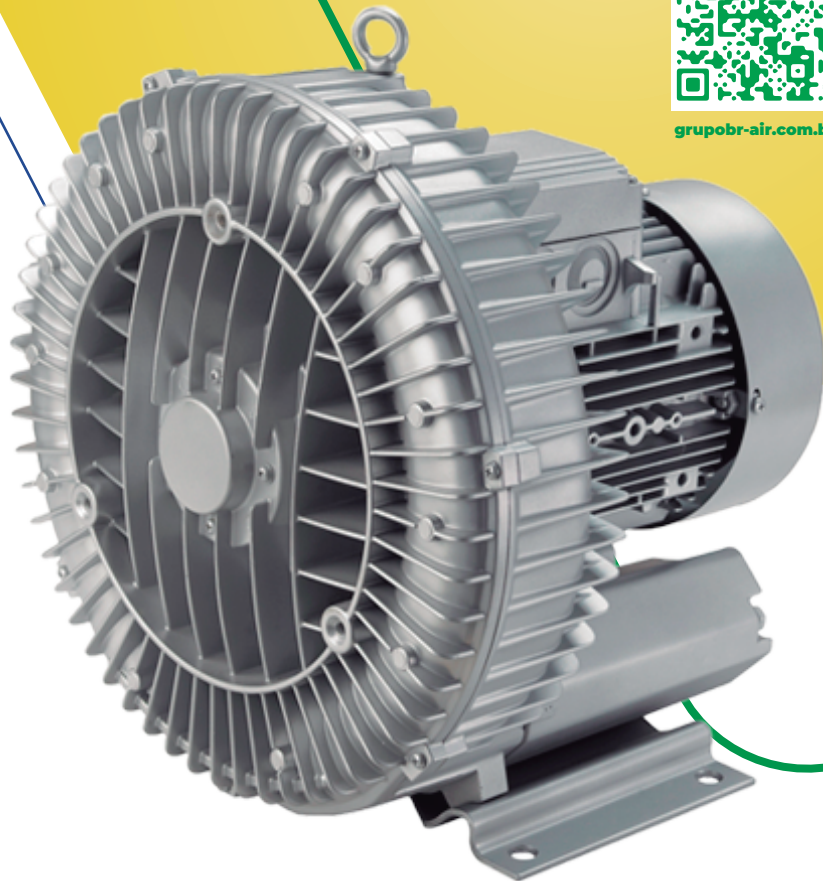

2CBR 830 26 ST

Código: 017.830

COMPRESSOR RADIAL
SIMPLES ESTÁGIO
MOTOR TRIFÁSICO

TIPO	Mono Estágio
MOTOR ELÉTRICO	8,60kW, 11,53 cv, Trifásico, 220-290D/380-500Y Volts, 26,2/15,1 Ampéres, 50 / 60 Hz
VÁCUO MÁX.	2.700 mmCA
PRESSÃO MÁX.	2.500 mmCA
VAZÃO MÁX.	14 m ³ /min
PRESSÃO SONORA	74 dB(a)
PESO LÍQUIDO	79,0 kg