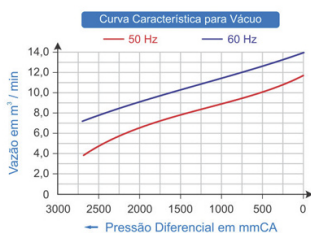

2CBR 830 26 ST

Código: 017.830

COMPRESSOR RADIAL
SIMPLES ESTÁGIO
MOTOR TRIFÁSICO

TIPO	Mono Estágio
MOTOR ELÉTRICO	8,60kW, 11,53 cv, Trifásico, 220-290D/380-500Y Volts, 26,2/15,1 Ampéres, 50 / 60 Hz
VÁCUO MÁX.	2.700 mmCA
PRESSÃO MÁX.	2.500 mmCA
VAZÃO MÁX.	14 m ³ /min
PRESSÃO SONORA	74 dB(a)
PESO LÍQUIDO	79,0 kg