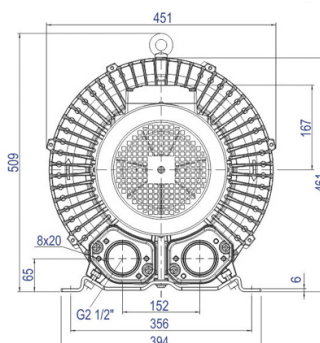

2CBR 830 26 ST

Código: 017.830

COMPRESSOR RADIAL
SIMPLES ESTÁGIO
MOTOR TRIFÁSICO

TIPO	Mono Estágio
MOTOR ELÉTRICO	8,60kW, 11,53 cv, Trifásico, 220-290D/380-500Y Volts, 26,2/15,1 Ampéres, 50 / 60 Hz
VÁCUO MÁX.	2.700 mmCA
PRESSÃO MÁX.	2.500 mmCA
VAZÃO MÁX.	14 m ³ /min
PRESSÃO SONORA	74 dB(a)
PESO LÍQUIDO	79,0 kg