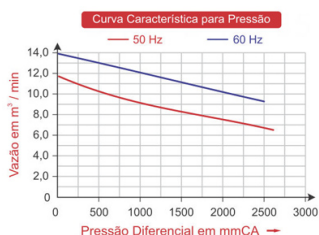

2CBR 830 26 ST

Código: 017.830

COMPRESSOR RADIAL
SIMPLES ESTÁGIO
MOTOR TRIFÁSICO

TIPO	Mono Estágio
MOTOR ELÉTRICO	8,60kW, 11,53 cv, Trifásico, 220-290D/380-500Y Volts, 26,2/15,1 Ampéres, 50 / 60 Hz
VÁCUO MÁX.	2.700 mmCA
PRESSÃO MÁX.	2.500 mmCA
VAZÃO MÁX.	14 m ³ /min
PRESSÃO SONORA	74 dB(a)
PESO LÍQUIDO	79,0 kg