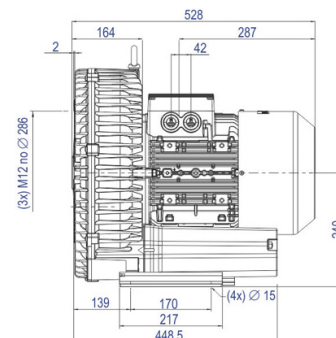

2CBR 830 26 ST

Código: 017.830

COMPRESSOR RADIAL
SIMPLES ESTÁGIO
MOTOR TRIFÁSICO

TIPO	Mono Estágio
MOTOR ELÉTRICO	8,60kW, 11,53 cv, Trifásico, 220-290D/380-500Y Volts, 26,2/15,1 Ampéres, 50 / 60 Hz
VÁCUO MÁX.	2.700 mmCA
PRESSÃO MÁX.	2.500 mmCA
VAZÃO MÁX.	14 m ³ /min
PRESSÃO SONORA	74 dB(a)
PESO LÍQUIDO	79,0 kg