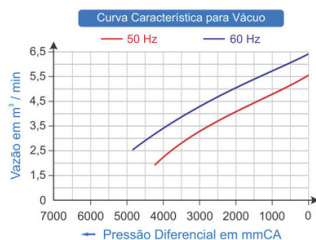

2CBR 720 56 DT

Código: 022.720

COMPRESSOR RADIAL
DUPLO ESTÁGIO
MOTOR TRIFÁSICO

TIPO	Duplo Estágio
MOTOR ELÉTRICO	8,6kW, 11,53cv, Trifásico, 220-290D/380-500Y Volts, 26,2/15,1 Ampéres, 50 / 60 Hz
VÁCUO MÁX.	4.500 mmCA
PRESSÃO MÁX.	5.900 mmCA
VAZÃO MÁX.	6,35 m ³ /min
PRESSÃO SONORA	75 dB(a)
PESO LÍQUIDO	77,0 kg