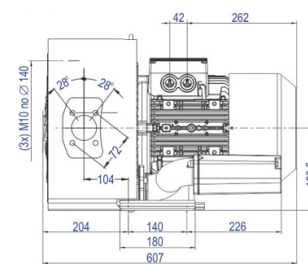

2CBR 720 56 DT

Código: 022.720

COMPRESSOR RADIAL
DUPLO ESTÁGIO
MOTOR TRIFÁSICO

TIPO	Duplo Estágio
MOTOR ELÉTRICO	8,6kW, 11,53cv, Trifásico, 220-290D/380-500Y Volts, 26,2/15,1 Ampéres, 50 / 60 Hz
VÁCUO MÁX.	4.500 mmCA
PRESSÃO MÁX.	5.900 mmCA
VAZÃO MÁX.	6,35 m ³ /min
PRESSÃO SONORA	75 dB(a)
PESO LÍQUIDO	77,0 kg