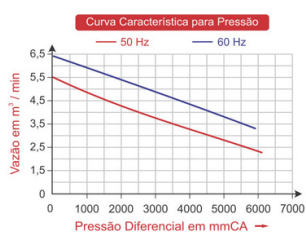

2CBR 720 56 DT

Código: 022.720

COMPRESSOR RADIAL
DUPLO ESTÁGIO
MOTOR TRIFÁSICO

TIPO	Duplo Estágio
MOTOR ELÉTRICO	8,6kW, 11,53cv, Trifásico, 220-290D/380-500Y Volts, 26,2/15,1 Ampéres, 50 / 60 Hz
VÁCUO MÁX.	4.500 mmCA
PRESSÃO MÁX.	5.900 mmCA
VAZÃO MÁX.	6,35 m ³ /min
PRESSÃO SONORA	75 dB(a)
PESO LÍQUIDO	77,0 kg