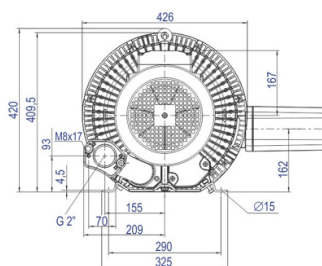

2CBR 720 56 DT

Código: 022.720

COMPRESSOR RADIAL
DUPLO ESTÁGIO
MOTOR TRIFÁSICO

TIPO	Duplo Estágio
MOTOR ELÉTRICO	8,6kW, 11,53cv, Trifásico, 220-290D/380-500Y Volts, 26,2/15,1 Ampéres, 50 / 60 Hz
VÁCUO MÁX.	4.500 mmCA
PRESSÃO MÁX.	5.900 mmCA
VAZÃO MÁX.	6,35 m ³ /min
PRESSÃO SONORA	75 dB(a)
PESO LÍQUIDO	77,0 kg