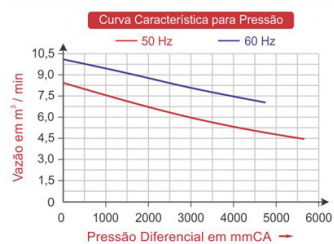

# 2CBR 820 36 DT

Código: 023.820

**COMPRESSOR RADIAL  
DUPLO ESTÁGIO  
MOTOR TRIFÁSICO**

<b>TIPO</b>	Duplo Estágio
<b>MOTOR ELÉTRICO</b>	12,6kW, 16,9cv, Trifásico, 220-290D/380-500Y Volts, 28,0/22,0 Ampéres, 50 / 60 Hz
<b>VÁCUO MÁX.</b>	4.600 mmCA
<b>PRESSÃO MÁX.</b>	4.700 mmCA
<b>VAZÃO MÁX.</b>	10,33 m³/min
<b>PRESSÃO SONORA</b>	78 dB(a)
<b>PESO LÍQUIDO</b>	205,0 kg