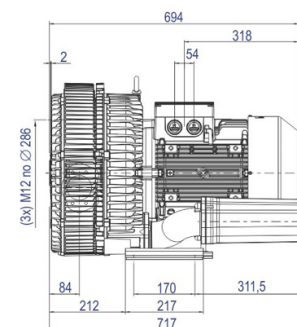

# 2CBR 820 36 DT

Código: 023.820

**COMPRESSOR RADIAL  
DUPLO ESTÁGIO  
MOTOR TRIFÁSICO**

<b>TIPO</b>	Duplo Estágio
<b>MOTOR ELÉTRICO</b>	12,6kW, 16,9cv, Trifásico, 220-290D/380-500Y Volts, 28,0/22,0 Ampéres, 50 / 60 Hz
<b>VÁCUO MÁX.</b>	4.600 mmCA
<b>PRESSÃO MÁX.</b>	4.700 mmCA
<b>VAZÃO MÁX.</b>	10,33 m³/min
<b>PRESSÃO SONORA</b>	78 dB(a)
<b>PESO LÍQUIDO</b>	205,0 kg