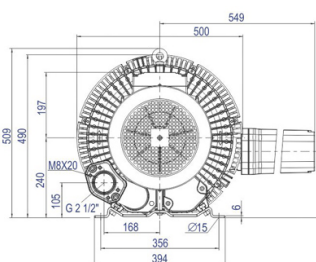

# 2CBR 820 36 DT

Código: 023.820

**COMPRESSOR RADIAL  
DUPLO ESTÁGIO  
MOTOR TRIFÁSICO**

<b>TIPO</b>	Duplo Estágio
<b>MOTOR ELÉTRICO</b>	12,6kW, 16,9cv, Trifásico, 220-290D/380-500Y Volts, 28,0/22,0 Ampéres, 50 / 60 Hz
<b>VÁCUO MÁX.</b>	4.600 mmCA
<b>PRESSÃO MÁX.</b>	4.700 mmCA
<b>VAZÃO MÁX.</b>	10,33 m³/min
<b>PRESSÃO SONORA</b>	78 dB(a)
<b>PESO LÍQUIDO</b>	205,0 kg