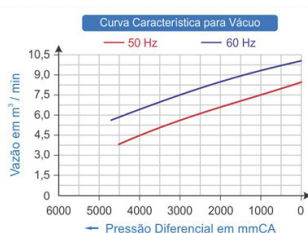

# 2CBR 820 36 DT

Código: 023.820

**COMPRESSOR RADIAL  
DUPLO ESTÁGIO  
MOTOR TRIFÁSICO**

<b>TIPO</b>	Duplo Estágio
<b>MOTOR ELÉTRICO</b>	12,6kW, 16,9cv, Trifásico, 220-290D/380-500Y Volts, 28,0/22,0 Ampéres, 50 / 60 Hz
<b>VÁCUO MÁX.</b>	4.600 mmCA
<b>PRESSÃO MÁX.</b>	4.700 mmCA
<b>VAZÃO MÁX.</b>	10,33 m³/min
<b>PRESSÃO SONORA</b>	78 dB(a)
<b>PESO LÍQUIDO</b>	205,0 kg