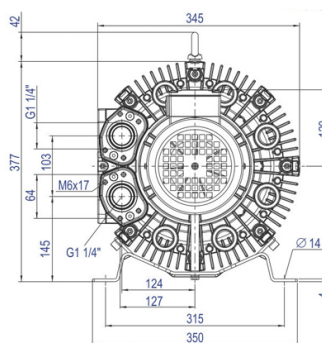

4CBR 610 36 ST

Código: 027.610

COMPRESSOR RADIAL
SIMPLES ESTÁGIO - ALTA PRESSÃO
MOTOR TRIFÁSICO

TIPO	Simples Estágio
MOTOR ELÉTRICO	3,80kW, 5,10cv, Trifásico, 220-275D/380-480Y Volts 14,2/8,2 Ampéres, 50 / 60 Hz
VÁCUO MÁX.	3.875 mmCA
PRESSÃO MÁX.	5.400 mmCA
VAZÃO MÁX.	3,25 m³/min
PRESSÃO SONORA	71 dB(a)
PESO LÍQUIDO	35,0 kg