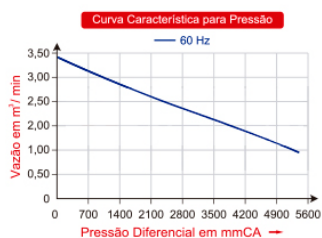

4CBR 610 36 ST

Código: 027.610

COMPRESSOR RADIAL
SIMPLES ESTÁGIO - ALTA PRESSÃO
MOTOR TRIFÁSICO

TIPO	Simples Estágio
MOTOR ELÉTRICO	3,80kW, 5,10cv, Trifásico, 220-275D/380-480Y Volts 14,2/8,2 Ampéres, 50 / 60 Hz
VÁCUO MÁX.	3.875 mmCA
PRESSÃO MÁX.	5.400 mmCA
VAZÃO MÁX.	3,25 m³/min
PRESSÃO SONORA	71 dB(a)
PESO LÍQUIDO	35,0 kg