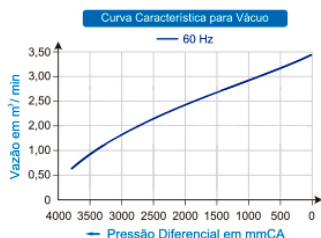

4CBR 610 36 ST

Código: 027.610

COMPRESSOR RADIAL
SIMPLES ESTÁGIO - ALTA PRESSÃO
MOTOR TRIFÁSICO

TIPO	Simples Estágio
MOTOR ELÉTRICO	3,80kW, 5,10cv, Trifásico, 220-275D/380-480Y Volts 14,2/8,2 Ampéres, 50 / 60 Hz
VÁCUO MÁX.	3.875 mmCA
PRESSÃO MÁX.	5.400 mmCA
VAZÃO MÁX.	3,25 m³/min
PRESSÃO SONORA	71 dB(a)
PESO LÍQUIDO	35,0 kg