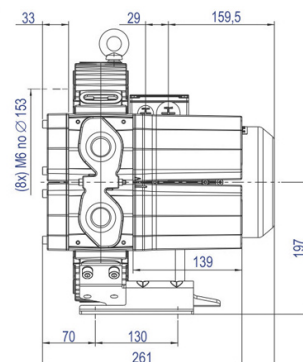

4CBR 610 36 ST

Código: 027.610

COMPRESSOR RADIAL
SIMPLES ESTÁGIO - ALTA PRESSÃO
MOTOR TRIFÁSICO

TIPO	Simples Estágio
MOTOR ELÉTRICO	3,80kW, 5,10cv, Trifásico, 220-275D/380-480Y Volts 14,2/8,2 Ampéres, 50 / 60 Hz
VÁCUO MÁX.	3.875 mmCA
PRESSÃO MÁX.	5.400 mmCA
VAZÃO MÁX.	3,25 m³/min
PRESSÃO SONORA	71 dB(a)
PESO LÍQUIDO	35,0 kg