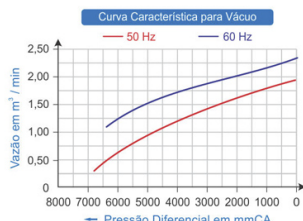

4CBR 530 86 TT

Código: 029.530

COMPRESSOR RADIAL TRIPLO ESTÁGIO - ALTA PRESSÃO MOTOR TRIFÁSICO

TIPO	Triplo Estágio
MOTOR ELÉTRICO	6,3kW, 8,45cv, Trifásico, 220-275D/380-480Y Volts 23,0/13,3 Ampéres, 50/60 Hz
VÁCUO MÁX.	6.400 mmCA
PRESSÃO MÁX.	10.300 mmCA
VAZÃO MÁX.	2,40 m ³ /min
PRESSÃO SONORA	73 dB(a)
PESO LÍQUIDO	68,0 kg