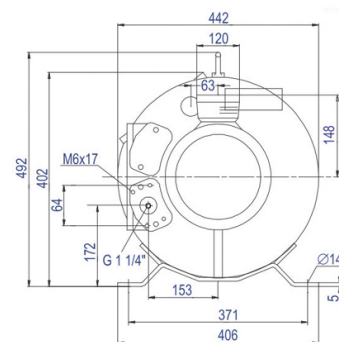

4CBR 530 86 TT

Código: 029.530

COMPRESSOR RADIAL TRIPLO ESTÁGIO - ALTA PRESSÃO MOTOR TRIFÁSICO

TIPO	Triplo Estágio
MOTOR ELÉTRICO	6,3kW, 8,45cv, Trifásico, 220-275D/380-480Y Volts 23,0/13,3 Ampéres, 50/60 Hz
VÁCUO MÁX.	6.400 mmCA
PRESSÃO MÁX.	10.300 mmCA
VAZÃO MÁX.	2,40 m ³ /min
PRESSÃO SONORA	73 dB(a)
PESO LÍQUIDO	68,0 kg