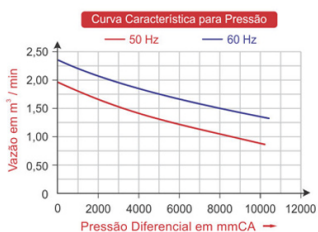

4CBR 530 86 TT

Código: 029.530

COMPRESSOR RADIAL TRIPLO ESTÁGIO - ALTA PRESSÃO MOTOR TRIFÁSICO

TIPO	Triplo Estágio
MOTOR ELÉTRICO	6,3kW, 8,45cv, Trifásico, 220-275D/380-480Y Volts 23,0/13,3 Ampéres, 50/60 Hz
VÁCUO MÁX.	6.400 mmCA
PRESSÃO MÁX.	10.300 mmCA
VAZÃO MÁX.	2,40 m ³ /min
PRESSÃO SONORA	73 dB(a)
PESO LÍQUIDO	68,0 kg