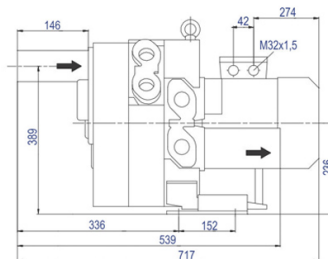

4CBR 530 86 TT

Código: 029.530

COMPRESSOR RADIAL TRIPLO ESTÁGIO - ALTA PRESSÃO MOTOR TRIFÁSICO

TIPO	Triplo Estágio
MOTOR ELÉTRICO	6,3kW, 8,45cv, Trifásico, 220-275D/380-480Y Volts 23,0/13,3 Ampéres, 50/60 Hz
VÁCUO MÁX.	6.400 mmCA
PRESSÃO MÁX.	10.300 mmCA
VAZÃO MÁX.	2,40 m ³ /min
PRESSÃO SONORA	73 dB(a)
PESO LÍQUIDO	68,0 kg