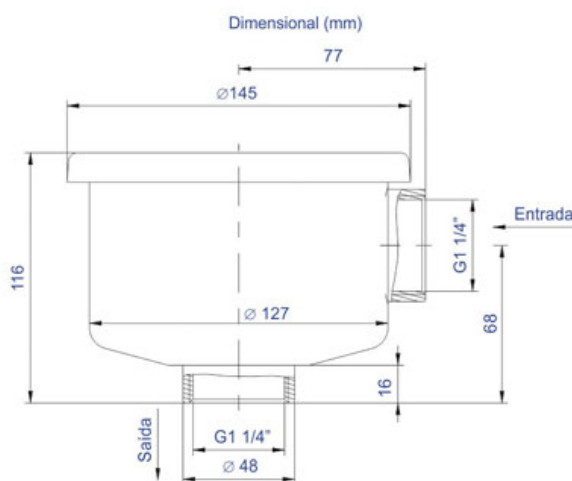

Filtro Entrada 1 1/4

Código: 030.080

MODELO:

Filtro FE 080

Vazão (m ³ /min)	Rosca Gás Entrada / Saída	Rosca	Peso (kg)
1,8	1 1/4	Interna	1