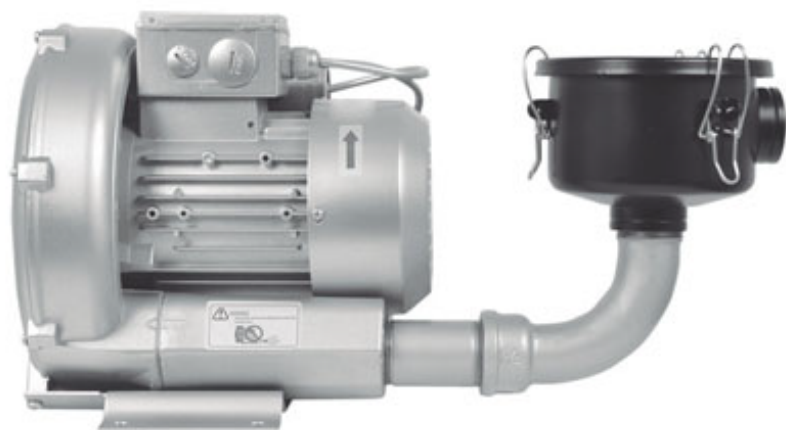

Filtro Entrada 1 1/4

Código: 030.080

MODELO:

Filtro FE 080

Vazão (m ³ /min)	Rosca Gás Entrada / Saída	Rosca	Peso (kg)
1,8	1 1/4	Interna	1