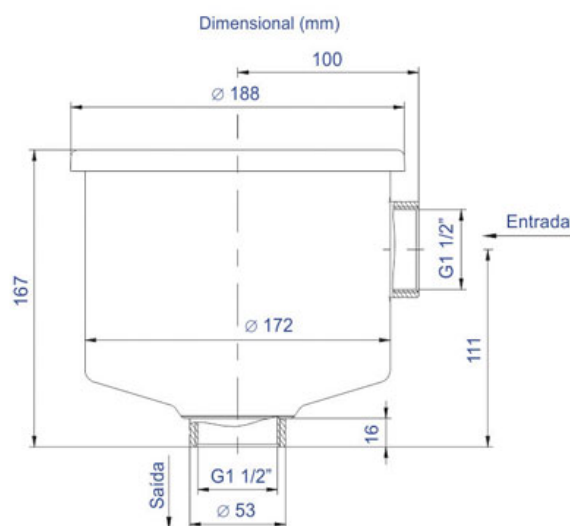

Filtro Entrada 1 1/2

Código: 031.081

MODELO:

Filtro FE 081

Vazão (m ³ /min)	Rosca Gás Entrada / Saída	Rosca	Peso (kg)
2,4	1 1/2	Interna	2,1