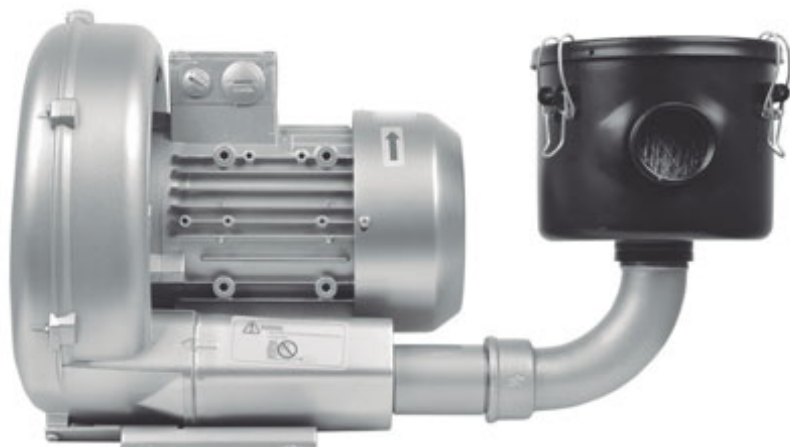

Filtro Entrada 1 1/2

Código: 031.081

MODELO:

Filtro FE 081

Vazão (m ³ /min)	Rosca Gás Entrada / Saída	Rosca	Peso (kg)
2,4	1 1/2	Interna	2,1