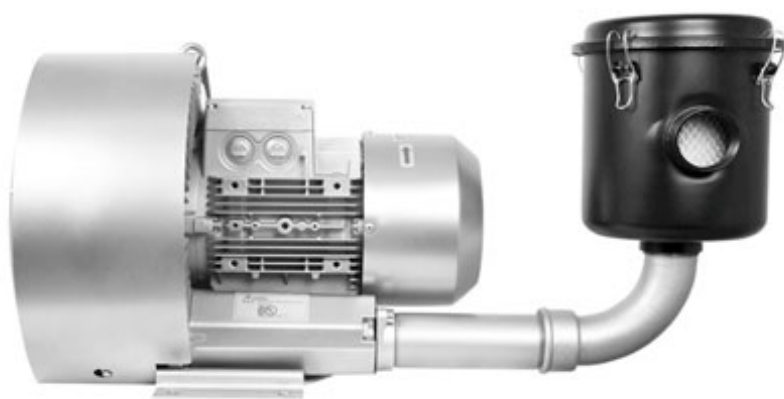

## Filtro Entrada 2

Código: 032.082

**MODELO:**

Filtro FE 082

Vazão (m <sup>3</sup> /min)	Rosca Gás Entrada / Saída	Rosca	Peso (kg)
5	2	Interna	3,9