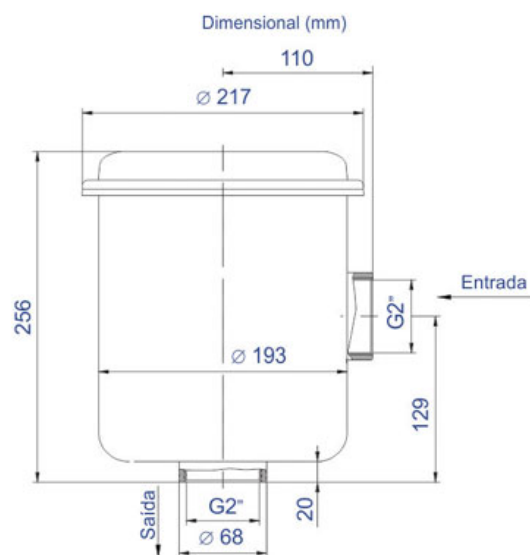

## Filtro Entrada 2

Código: 032.082

**MODELO:**

Filtro FE 082

Vazão (m <sup>3</sup> /min)	Rosca Gás Entrada / Saída	Rosca	Peso (kg)
5	2	Interna	3,9