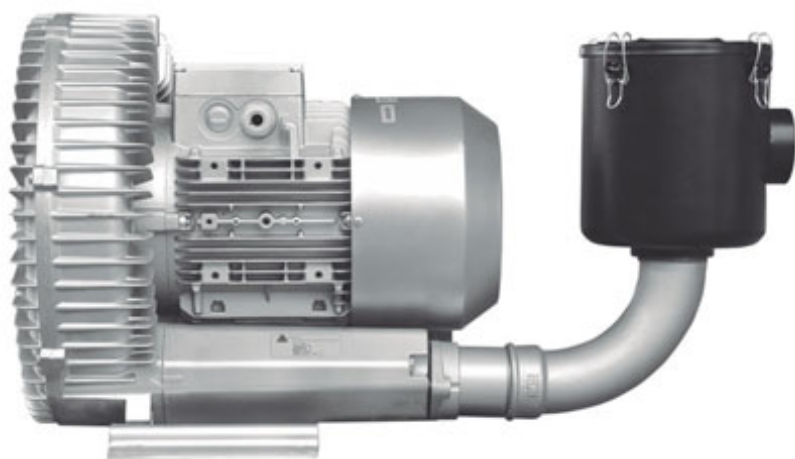

Filtro Entrada 2 1/2

Código: 033.083

MODELO:

Filtro FE 083

Vazão (m ³ /min)	Rosca Gás Entrada / Saída	Rosca	Peso (kg)
6	2 1/2	Interna	3,85