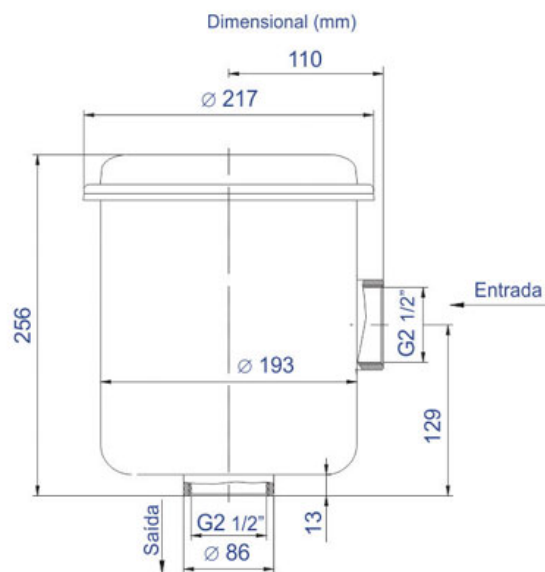

Filtro Entrada 2 1/2

Código: 033.083

MODELO:

Filtro FE 083

Vazão (m ³ /min)	Rosca Gás Entrada / Saída	Rosca	Peso (kg)
6	2 1/2	Interna	3,85