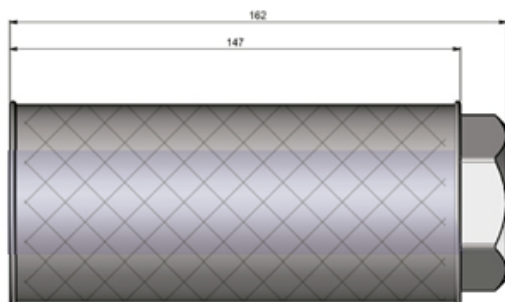

Filtro A 1 1/4

Código: 034.032

MODELO:

Filtro AB 032

Vazão (m ³ /min)	Entrada / Saída	Rosca	Peso (kg)
1,8	1 1/4"	Interna	0,48