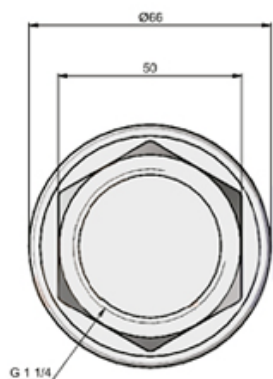

Filtro A 1 1/4

Código: 034.032

MODELO:

Filtro AB 032

Vazão (m ³ /min)	Entrada / Saída	Rosca	Peso (kg)
1,8	1 1/4"	Interna	0,48