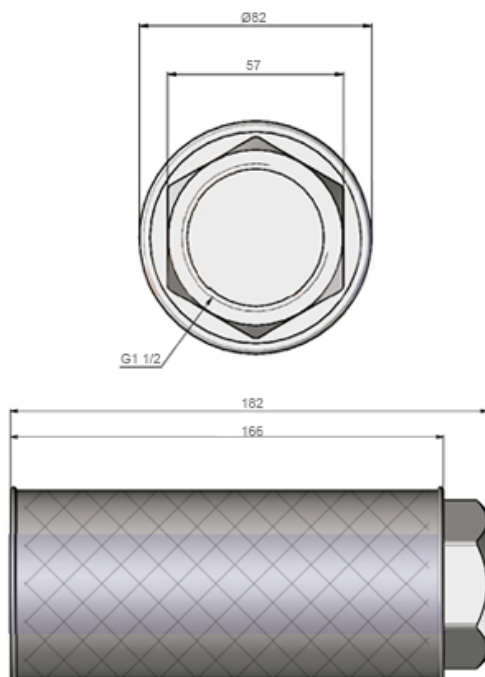

## Filtro A 1 1/2

Código: 035.040

**MODELO:**

Filtro AB 040

Vazão (m <sup>3</sup> /min)	Entrada / Saída	Rosca	Peso (kg)
2,4	1 1/2"	Interna	0,65