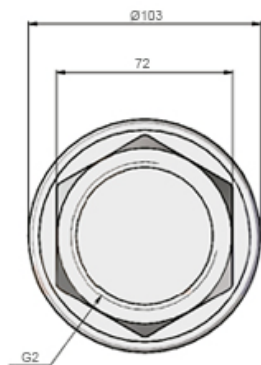

## Filtro A 2

Código: 036.050

**MODELO:**

Filtro AB 050

Vazão (m <sup>3</sup> /min)	Entrada / Saída	Rosca	Peso (kg)
5,0	2"	Interna	0,80