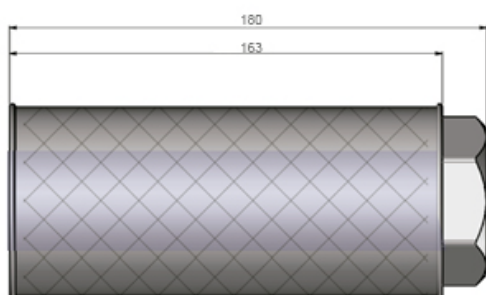

## Filtro A 2

Código: 036.050

**MODELO:**

Filtro AB 050

Vazão (m <sup>3</sup> /min)	Entrada / Saída	Rosca	Peso (kg)
5,0	2"	Interna	0,80