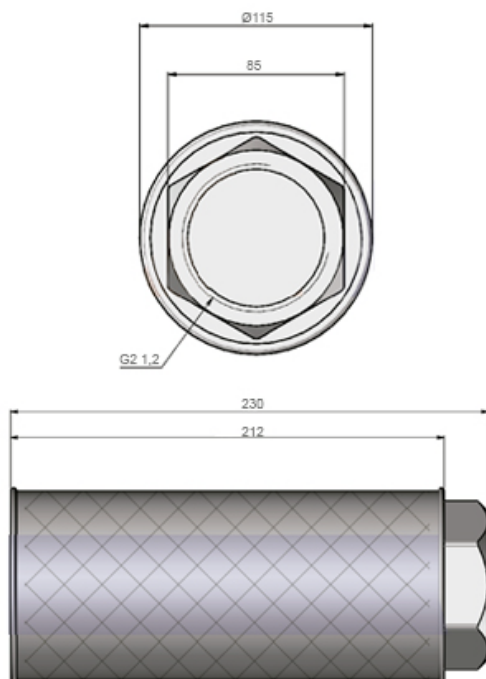

Filtro A 2 1/2

Código: 037.065

MODELO:

Filtro AB 065

Vazão (m ³ /min)	Entrada / Saída	Rosca	Peso (kg)
6,0	2 1/2	Interna	1,40