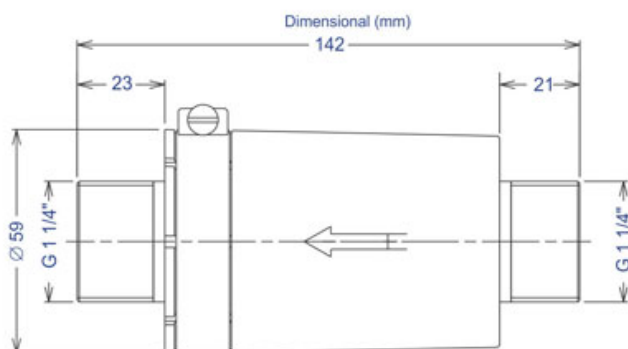

Válvula de Alívio

300 à 600 MBAR

Código: 039.002

Modelo

Rosca Gás Entrada / Saída

Válvula de Alívio 300 à 600 MBAR

G 1 1/4"