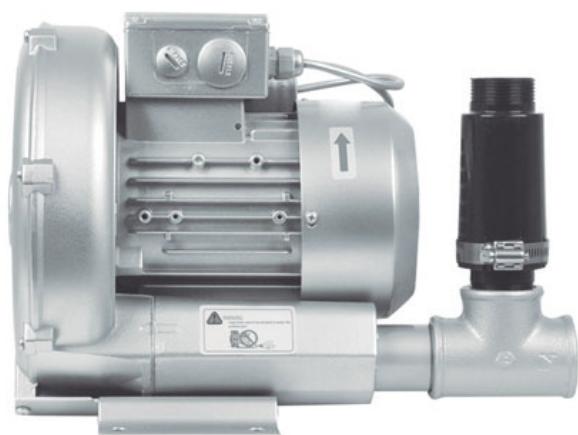

Válvula de Alívio

300 à 600 MBAR

Código: 039.002

Modelo

Rosca Gás Entrada / Saída

Válvula de Alívio 300 à 600 MBAR

G 1 1/4"