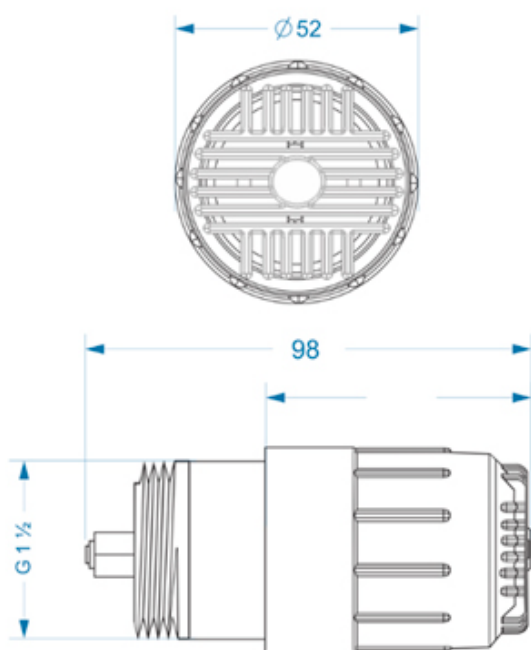

Válvula de Alívio 141

Código: 040.141

Dimensional (mm)

Modelo	Rosca Gás Entrada / Saída
Válvula de Alívio 141	G 1 1/2"