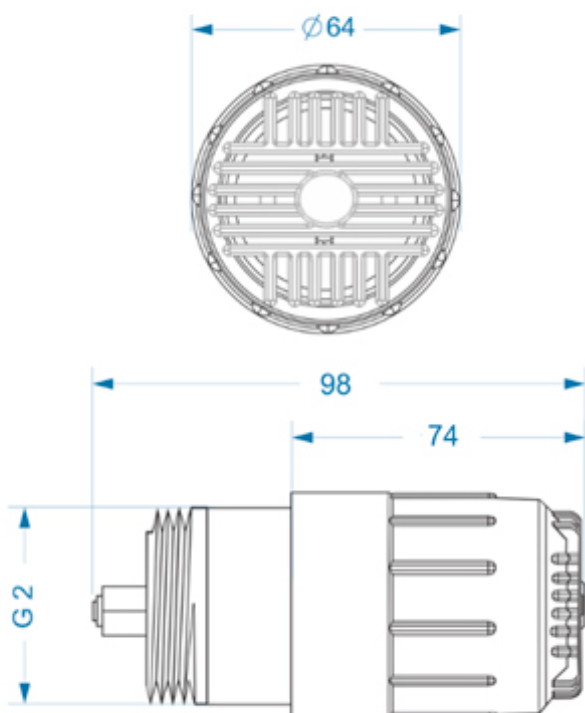

Válvula de Alívio 142

Código: 041.142

Dimensional (mm)

Modelo	Rosca Gás Entrada / Saída
Válvula de Alívio 142	G 2"