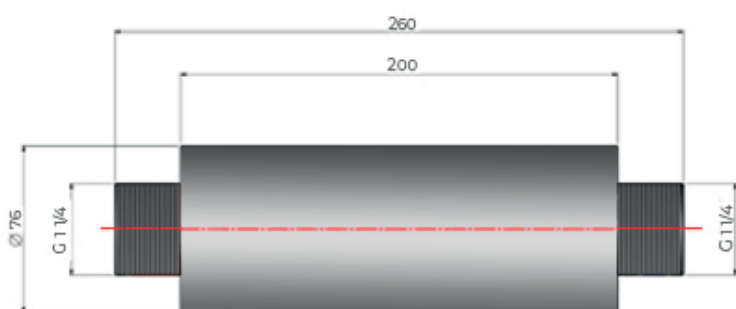

Silenciador

Código: 042.011

Modelo	Rosca Gás Entrada / Saída
Válvula 1 1/4"	G 1 1/4"