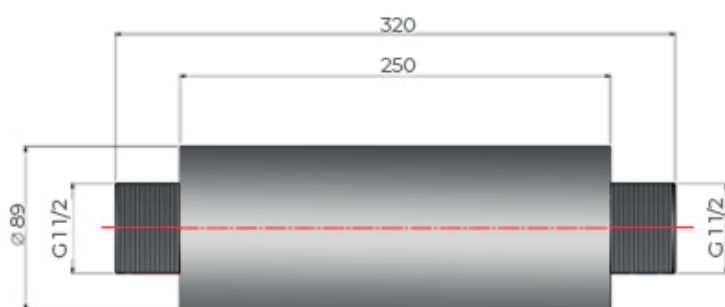

# Silenciador

Código: 043.012

Modelo	Rosca Gás Entrada / Saída
Válvula 1 1/2"	G 1 1/2"