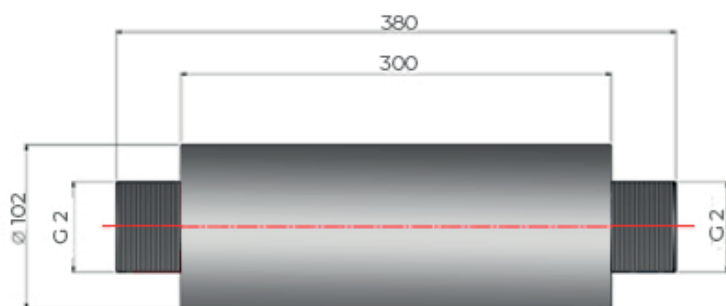

Silenciador

Código: 044.013

Modelo	Rosca Gás Entrada / Saída
Válvula G 2"	G 2"